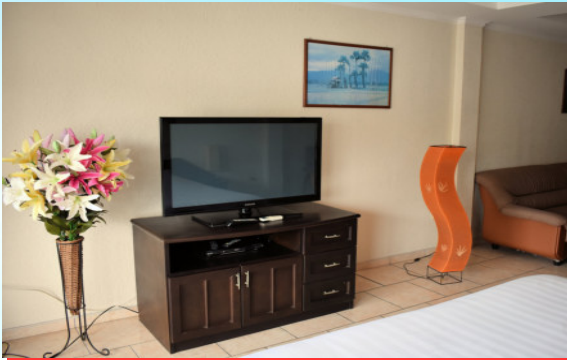

**Suite
Balkon**
2. Etage

2 Personen

Großes
Doppelbett

45 m²

Aircon

Flachbild TV

kostenlos

ja

Zimmerreinigung
Wäscheservice