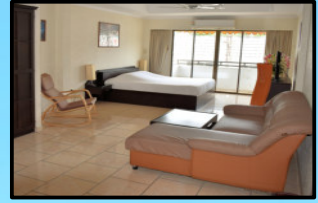

www.klein-heidelberg-pattaya.com / info@klein-heidelberg-pattaya.com

Standard-DZ
1. & 2. Etage

2 Personen

**Großes
Doppelbett**

26 m²

Aircon

Flachbild TV

kostenlos

nein

**Zimmerreinigung
Wäscheservice**

**Standard-DZ
Balkon**
2. Etage

2 Personen

Großes
Doppelbett

26 m²

Aircon

Flachbild TV

Flachbild TV

kostenlos

nein

Zimmerreinigung
Wäscheservice

Comfort DZ
3. Etage

2 Personen

**Großes
Doppelbett**

45 m²

**Suite
Balkon**
2. Etage

2 Personen

Großes
Doppelbett

45 m²

Aircon

Flachbild TV

kostenlos

ja