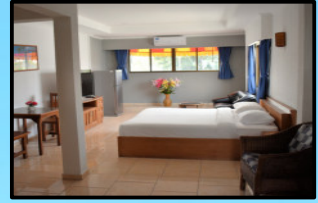

www.klein-heidelberg-pattaya.com / info@klein-heidelberg-pattaya.com

Standard-DZ
1. & 2. Etage

2 Personen

**Großes
Doppelbett**

26 m²

Aircon

Flachbild TV

kostenlos

nein

**Zimmerreinigung
Wäscheservice**

**Standard-DZ
Balkon**
2. Etage

2 Personen

Großes
Doppelbett

26 m²

Aircon

Flachbild TV

Flachbild TV

kostenlos

nein

Zimmerreinigung
Wäscheservice

Comfort DZ
3. Etage

2 Personen

**Großes
Doppelbett**

45 m²

Aircon

Flachbild TV

kostenlos

nein

**Zimmerreinigung
Wäscheservice**

DeLuxe DZ
1. Etage

2 Personen

Großes
Doppelbett