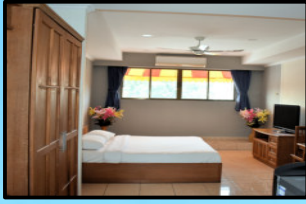

www.klein-heidelberg-pattaya.com / info@klein-heidelberg-pattaya.com

Standard-DZ
1. & 2. Etage

2 Personen

**Großes
Doppelbett**

26 m²

Aircon

Flachbild TV

kostenlos

nein

**Zimmerreinigung
Wäscheservice**

**Standard-DZ
Balkon**
2. Etage

2 Personen

Großes
Doppelbett

26 m²

Aircon

Flachbild TV

kostenlos

ja

Zimmerreinigung
Wäscheservice

Comfort DZ
3. Etage

2 Personen

Großes
Doppelbett

36 m²

Aircon

Flachbild TV

kostenlos

nein

Zimmerreinigung
Wäscheservice

Comfort DZ
3. Etage

2 Personen

**Großes
Doppelbett**

45 m²