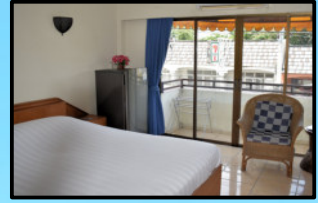

www.klein-heidelberg-pattaya.com / info@klein-heidelberg-pattaya.com

Standard-DZ
1. & 2. Etage

2 Personen

**Großes
Doppelbett**

26 m²

Aircon

Flachbild TV

kostenlos

nein

**Zimmerreinigung
Wäscheservice**

**Standard-DZ
Balkon**
2. Etage

2 Personen

Großes
Doppelbett

26 m²

Aircon

Flachbild TV

kostenlos

ja

Zimmerreinigung
Wäscheservice

Comfort DZ
3. Etage

2 Personen

Großes
Doppelbett

36 m²

Aircon

Flachbild TV

kostenlos

nein

Zimmerreinigung
Wäscheservice

Comfort DZ
3. Etage

2 Personen

**Großes
Doppelbett**

45 m²