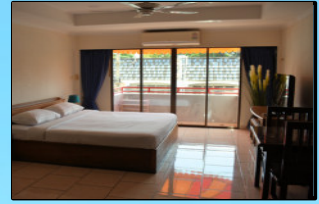

www.klein-heidelberg-pattaya.com / info@klein-heidelberg-pattaya.com

Standard-DZ
1. & 2. Etage

2 Personen

**Großes
Doppelbett**

26 m²

Aircon

Flachbild TV

kostenlos

nein

**Zimmerreinigung
Wäscheservice**

**Standard-DZ
Balkon**
2. Etage

2 Personen

Großes
Doppelbett

26 m²

Aircon

Flachbild TV

Flachbild TV

kostenlos

nein

Zimmerreinigung
Wäscheservice

Comfort DZ
3. Etage

2 Personen

**Großes
Doppelbett**

45 m²

36 m²

Aircon

Flachbild TV

kostenlos

nein

Zimmerreinigung
Wäscheservice

**DeLuxe DZ
Balkon
2. Etage**

2 Personen